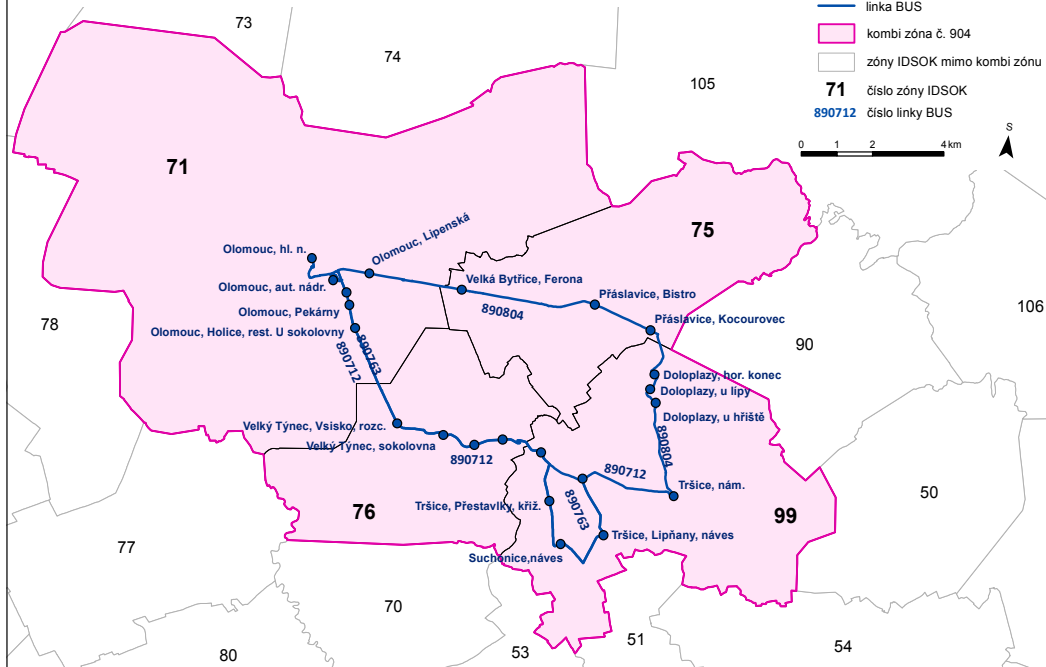

KOMBI ZÓNA 904 OL Tršice

Olomouc - Tršice