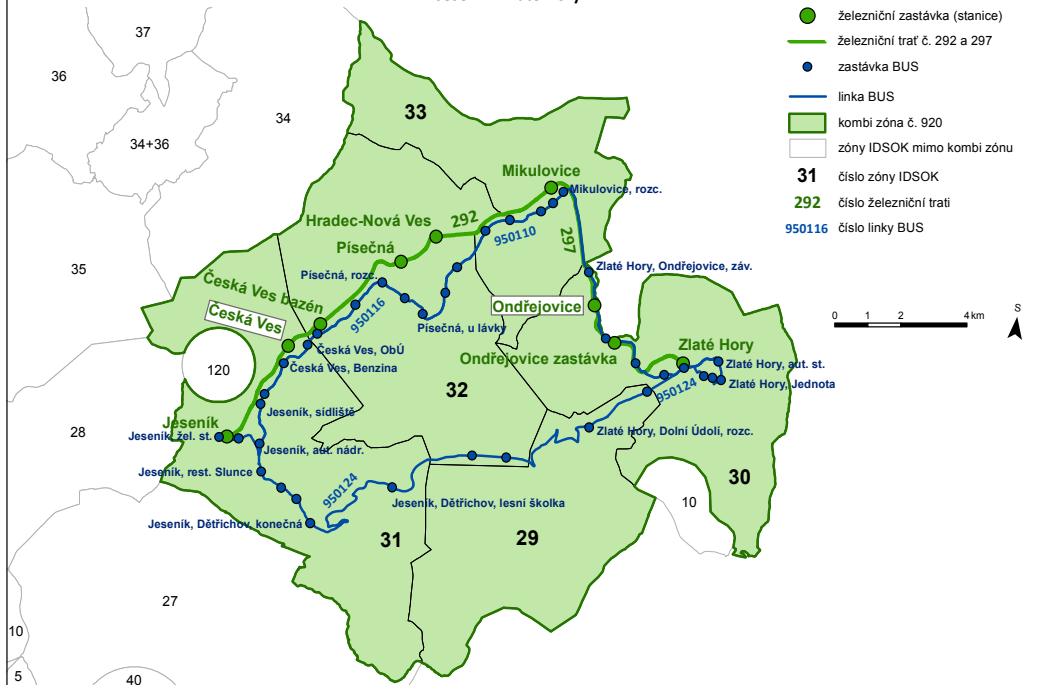

KOMBI ZÓNA 920 JE Zlaté Hory

Jeseník - Zlaté Hory