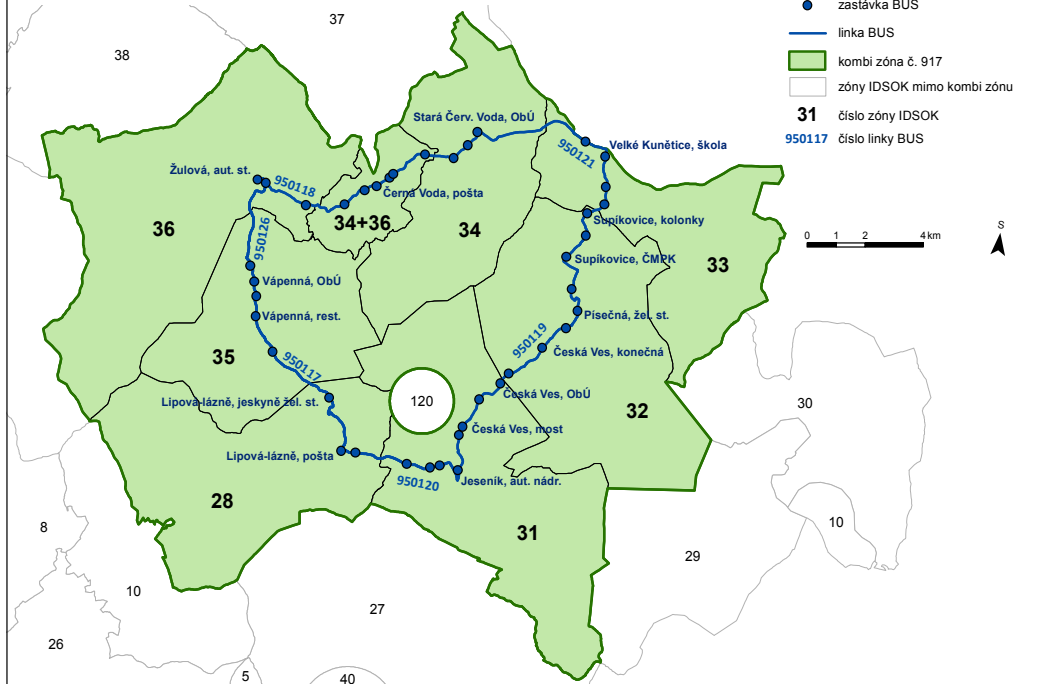

KOMBI ZÓNA 917 JE Černá Voda

Jeseník - Černá Voda