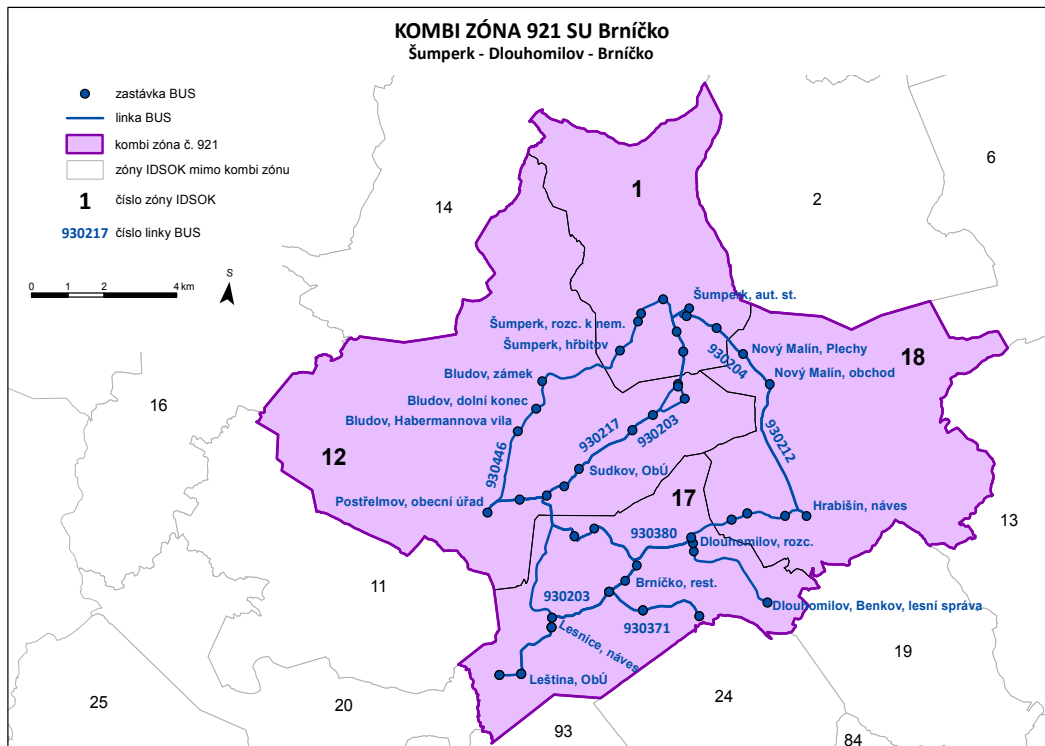

# KOMBI ZÓNA 921 SU Brničko

Šumperk - Dlouhomilov - Brničko

- zastávka BUS
- linka BUS
- ▭ kombi zóna č. 921
- ▭ zóny IDSOK mimo kombi zónu
- 1** číslo zóny IDSOK
- 930217** číslo linky BUS

0 1 2 4 km