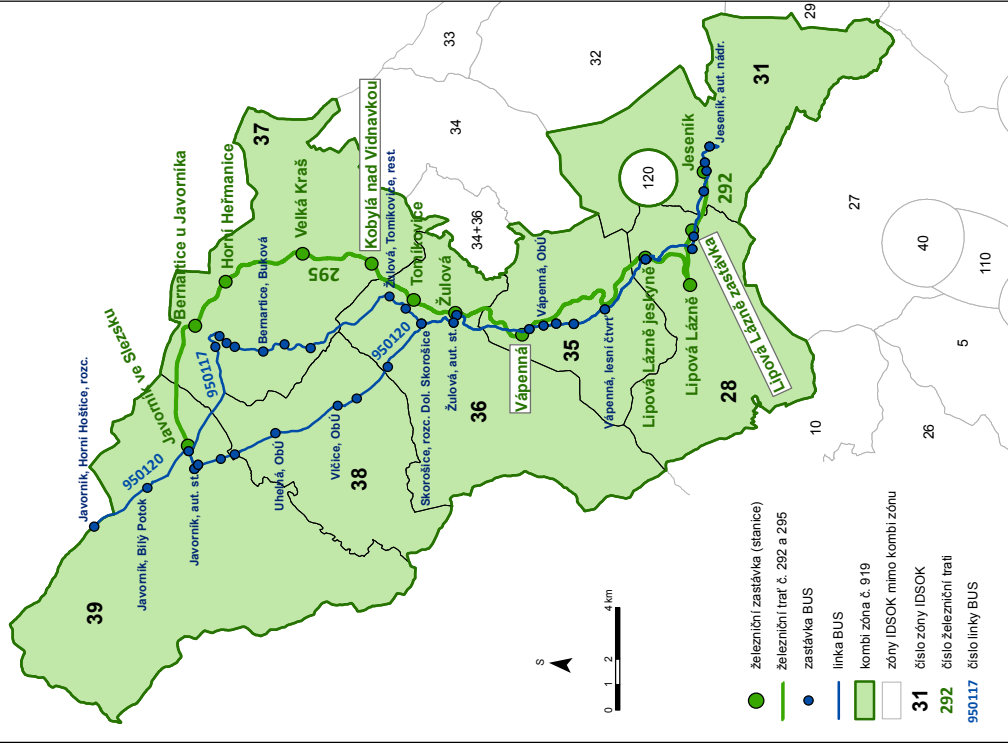

KOMBI ZÓNA 919 JE JAVORNÍK

Jeseník - Javorník ve Slezsku