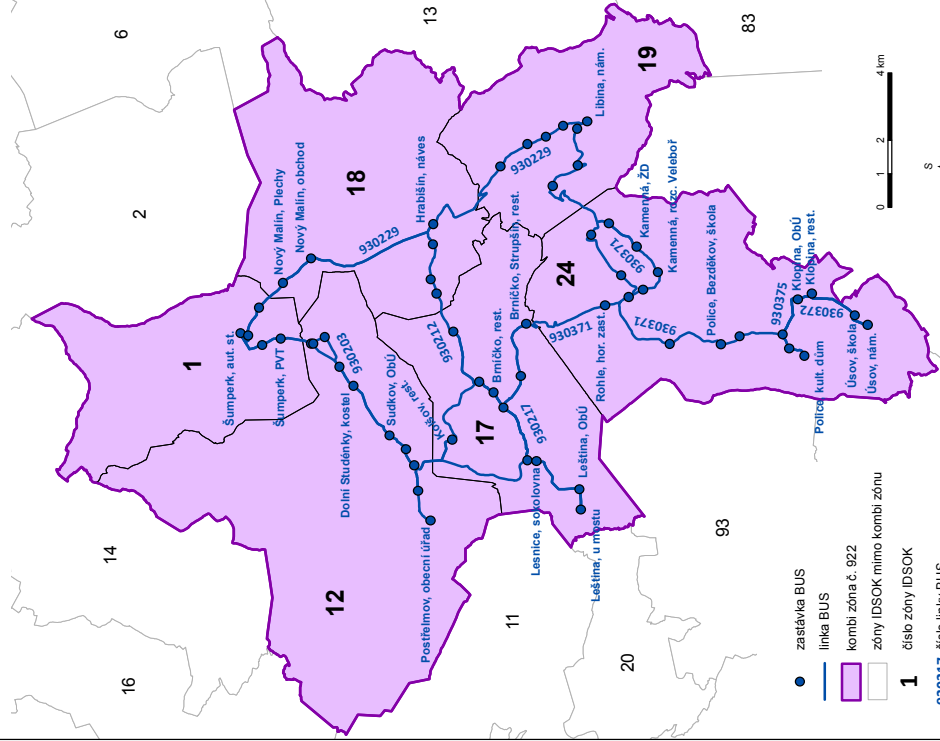

KOMBI ZÓNA 922 SU Klopina Šumperk - Klopina - Úsov

- zastávka BUS
- linka BUS
- ▭ kombi zóna č. 922
- ▭ zóny IDSOK mimo kombi zónu

1 číslo zóny IDSOK
930217 číslo linky BUS

0 1 2 4 km