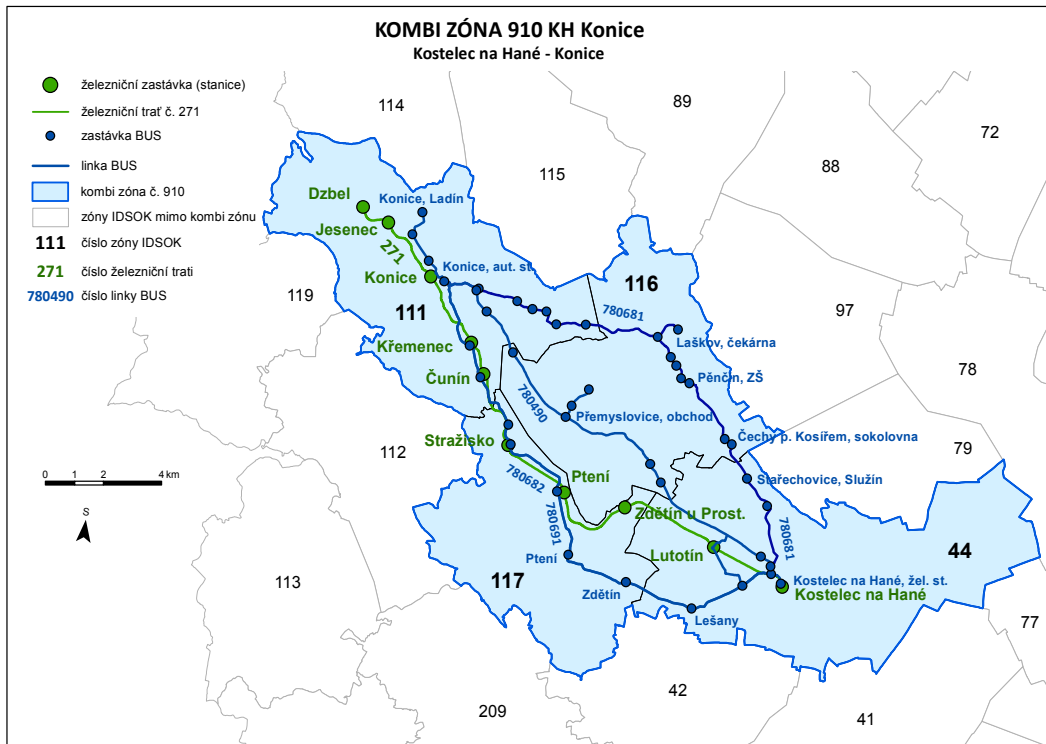

KOMBI ZÓNA 910 KH Konice

Kostelec na Hané - Konice

- železniční zastávka (stanice)
- železniční trať č. 271
- zastávka BUS
- linka BUS
- kombi zóna č. 910
- zóny IDSOK mimo kombi zónu
- **111** číslo zóny IDSOK
- **271** číslo železniční trati
- **780490** číslo linky BUS

0 1 2 4 km