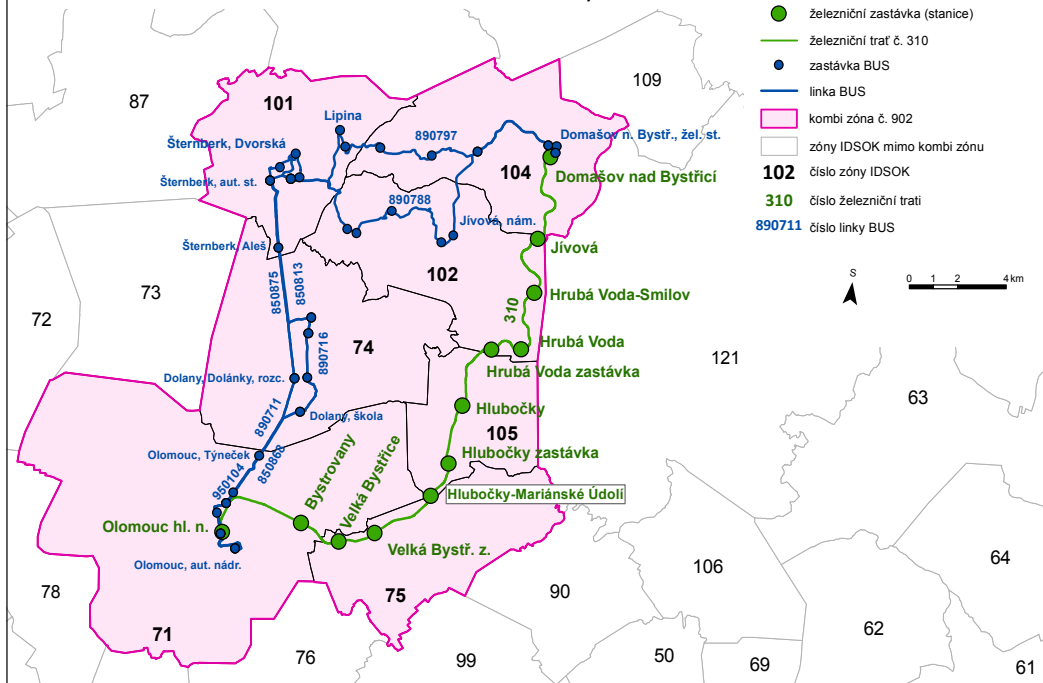

## Olomouc - Senice na Hané - Náměšť na Hané - Drahanovice

## 901 OL Náměšť

Relace Olomouc – Senice na Hané – Náměšť na Hané – Drahanovice

Počet zón v KOMBI ZÓNĚ 6

Zóny v KOMBI ZÓNĚ 71 72 78 79 88 97

# KOMBI ZÓNA 902 OL Domašov Olomouc - Domašov nad Bystřicí