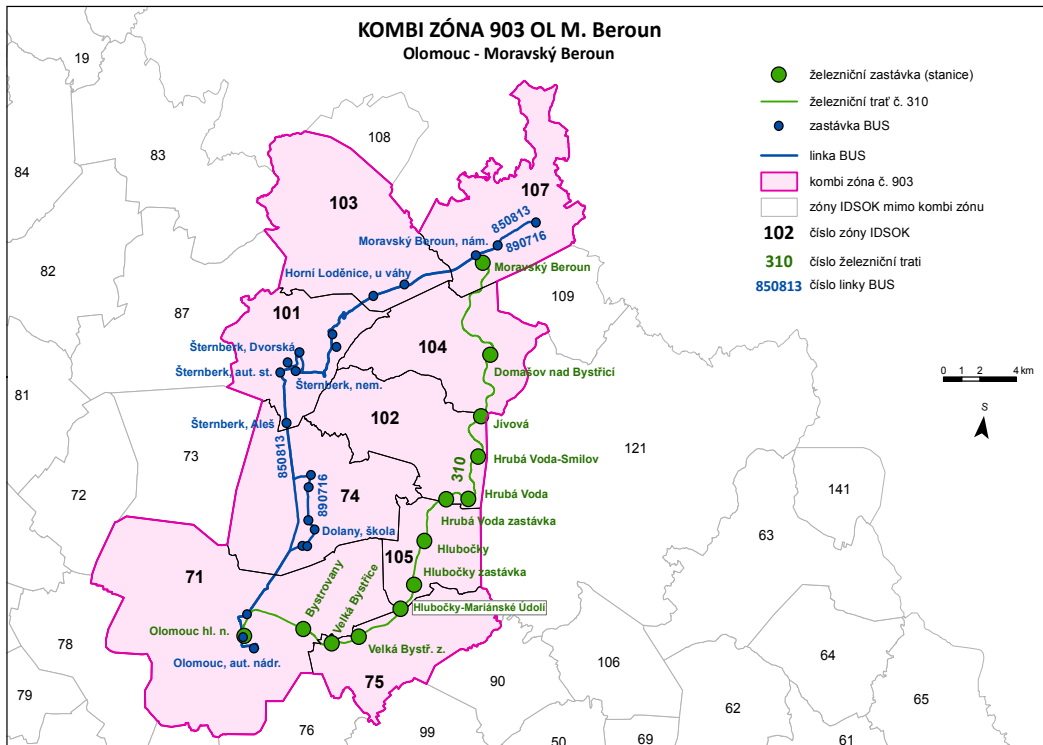

KOMBI ZÓNA 903 OL M. Beroun

Olomouc - Moravský Beroun