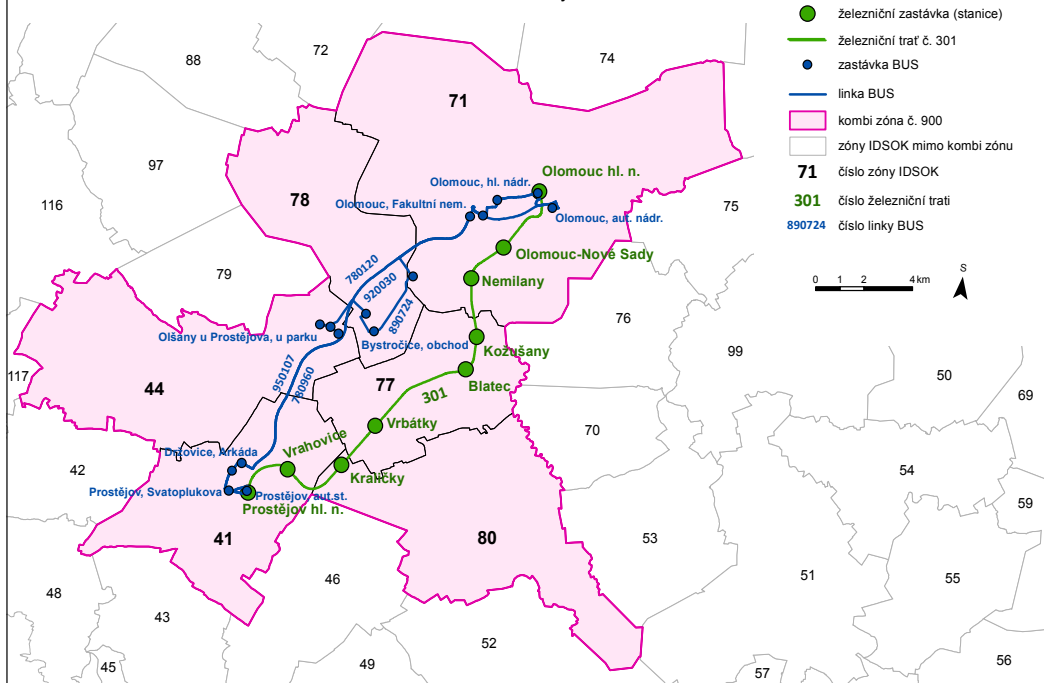

KOMBI ZÓNA 900 OL Prostějov

Olomouc - Prostějov