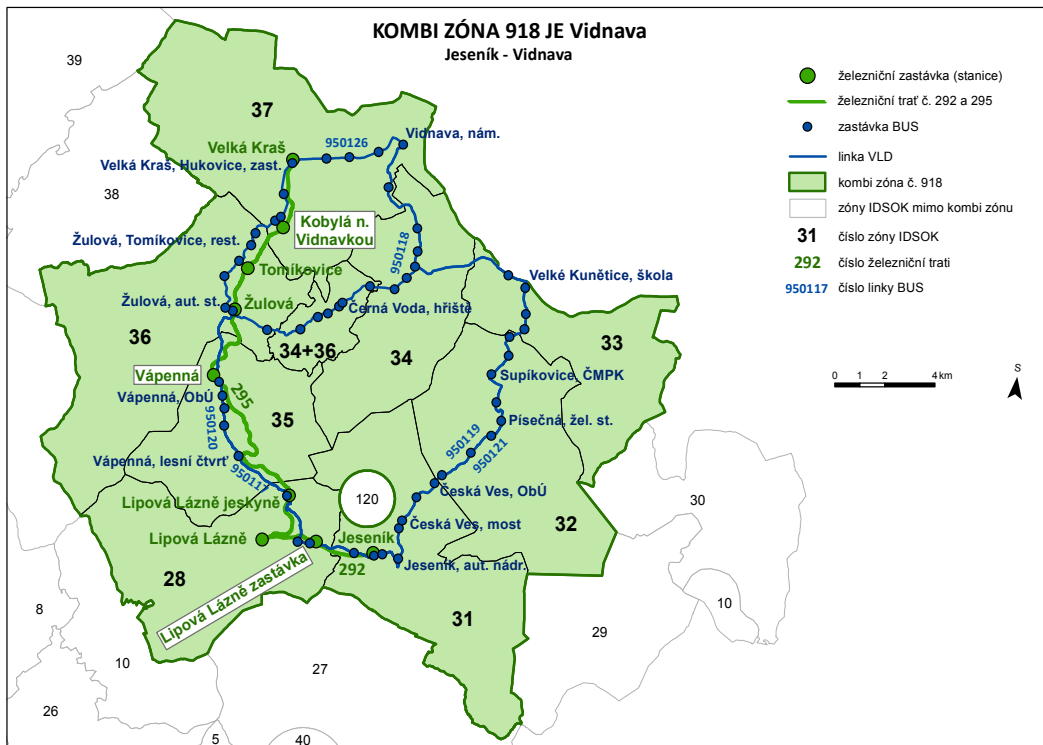

KOMBI ZÓNA 918 JE Vidnava

Jeseník - Vidnava