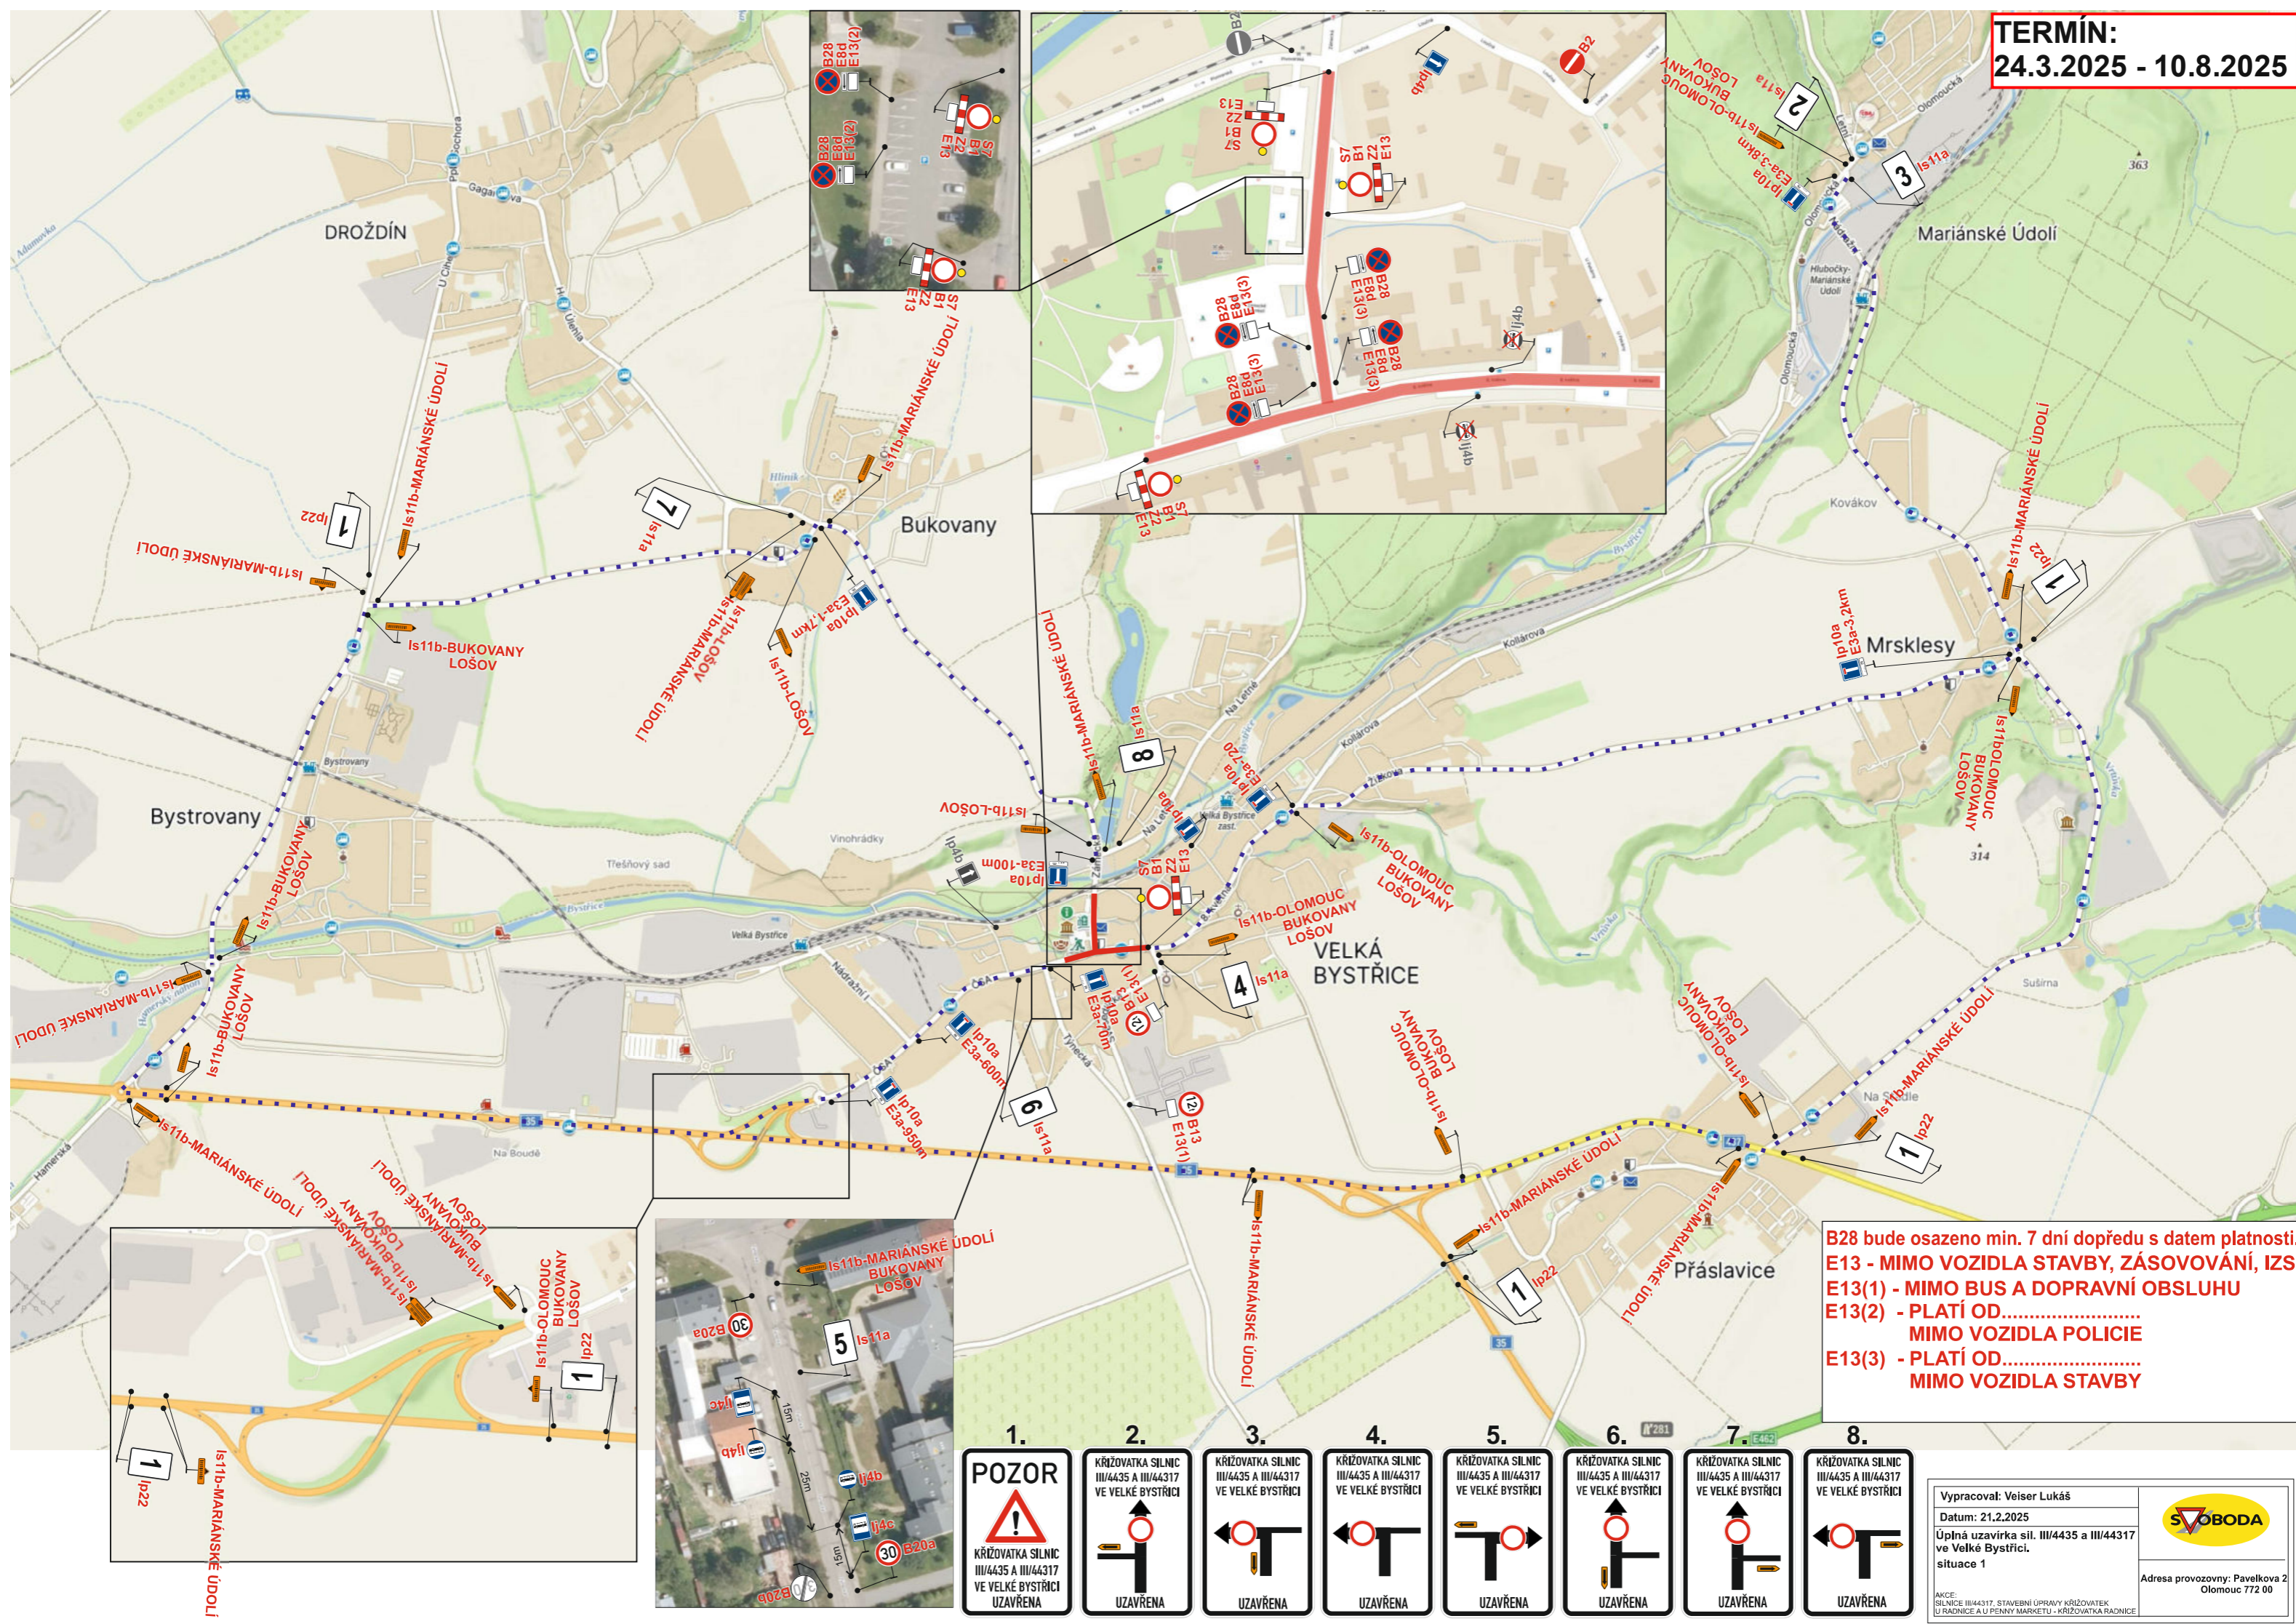

**TERMÍN:
24.3.2025 - 10.8.2025**

B28 bude osazeno min. 7 dní dopředu s datem platnosti.
E13 - MIMO VOZIDLA STAVBY, ZÁSOVOVÁNÍ, IZS
E13(1) - MIMO BUS A DOPRAVNÍ OBLUHU
E13(2) - PLATÍ OD..... MIMO VOZIDLA POLICIE
E13(3) - PLATÍ OD..... MIMO VOZIDLA STAVBY

1. **POZOR**
KRÍŽOVATKA SILNIC
III/4435 A III/44317
VE VELKÉ BYSTRICI
UZAVŘENA
2. **KRÍŽOVATKA SILNIC
III/4435 A III/44317
VE VELKÉ BYSTRICI
UZAVŘENA**
3. **KRÍŽOVATKA SILNIC
III/4435 A III/44317
VE VELKÉ BYSTRICI
UZAVŘENA**
4. **KRÍŽOVATKA SILNIC
III/4435 A III/44317
VE VELKÉ BYSTRICI
UZAVŘENA**
5. **KRÍŽOVATKA SILNIC
III/4435 A III/44317
VE VELKÉ BYSTRICI
UZAVŘENA**
6. **KRÍŽOVATKA SILNIC
III/4435 A III/44317
VE VELKÉ BYSTRICI
UZAVŘENA**
7. **KRÍŽOVATKA SILNIC
III/4435 A III/44317
VE VELKÉ BYSTRICI
UZAVŘENA**
8. **KRÍŽOVATKA SILNIC
III/4435 A III/44317
VE VELKÉ BYSTRICI
UZAVŘENA**

Vypracoval: Veiser Lukáš
 Datum: 21.2.2025
 Úplná uzavírka sil. III/4435 a III/44317
 ve Velké Bystrici.
 situace 1

SVOBODA
 Adresa provozovny: Pavelkova 2
 Olomouc 772 00

AKCE: SILNICE III/44317, STAVEBNÍ ÚPRAVY KRÍŽOVATEK
 U RADNICE A U PENNY MARKETU - KRÍŽOVATKA RADNICE