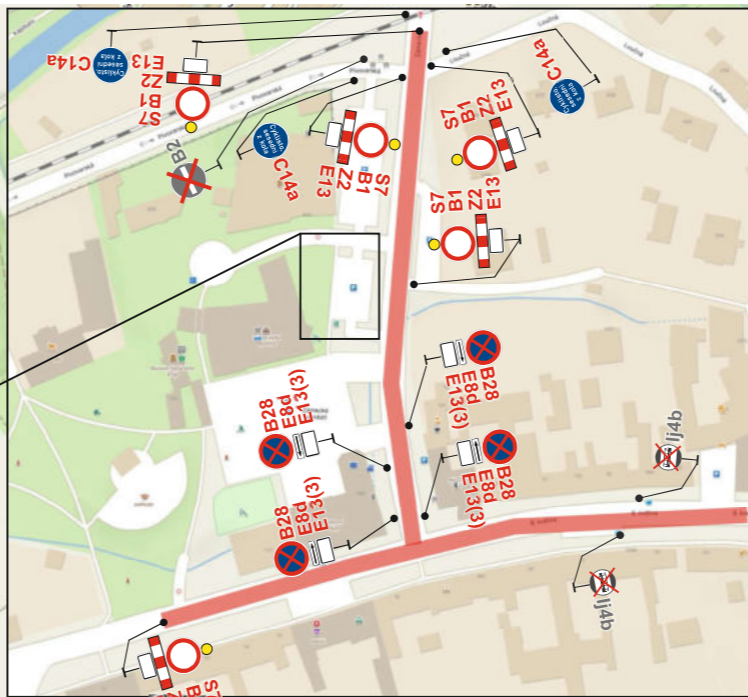

**TERMÍN:
11.8.2025 - 31.8.2025**

B28 bude osazeno min. 7 dní dopředu s datem platnosti.
E13 - MIMO VOZIDLA STAVBY, ZÁSOVOVÁNÍ, IZS
E13(1) - MIMO BUS A DOPRAVNÍ OBLUHU
E13(2) - PLATÍ OD..... MIMO VOZIDLA POLICIE
E13(3) - PLATÍ OD..... MIMO VOZIDLA STAVBY

1. POZOR KŘÍŽOVATKA SILNIC III/4435 A III/44317 VE VELKÉ BYSTRICI UZAVŘENA
2. KŘÍŽOVATKA SILNIC III/4435 A III/44317 VE VELKÉ BYSTRICI UZAVŘENA
3. KŘÍŽOVATKA SILNIC III/4435 A III/44317 VE VELKÉ BYSTRICI UZAVŘENA
4. KŘÍŽOVATKA SILNIC III/4435 A III/44317 VE VELKÉ BYSTRICI UZAVŘENA
5. KŘÍŽOVATKA SILNIC III/4435 A III/44317 VE VELKÉ BYSTRICI UZAVŘENA
6. KŘÍŽOVATKA SILNIC III/4435 A III/44317 VE VELKÉ BYSTRICI UZAVŘENA
7. KŘÍŽOVATKA SILNIC III/4435 A III/44317 VE VELKÉ BYSTRICI UZAVŘENA
8. KŘÍŽOVATKA SILNIC III/4435 A III/44317 VE VELKÉ BYSTRICI UZAVŘENA

Vypracoval: Veiser Lukáš
 Datum: 21.2.2025
 Úplná uzavírka sil. III/4435 a III/44317 ve Velké Bystřici, situace 2
 AKCE: SILNICE III/44317, STAVEBNÍ ÚPRAVY KŘÍŽOVATEK U RADNICE A U PENNY MARKETU - KŘÍŽOVATKA RADNICE