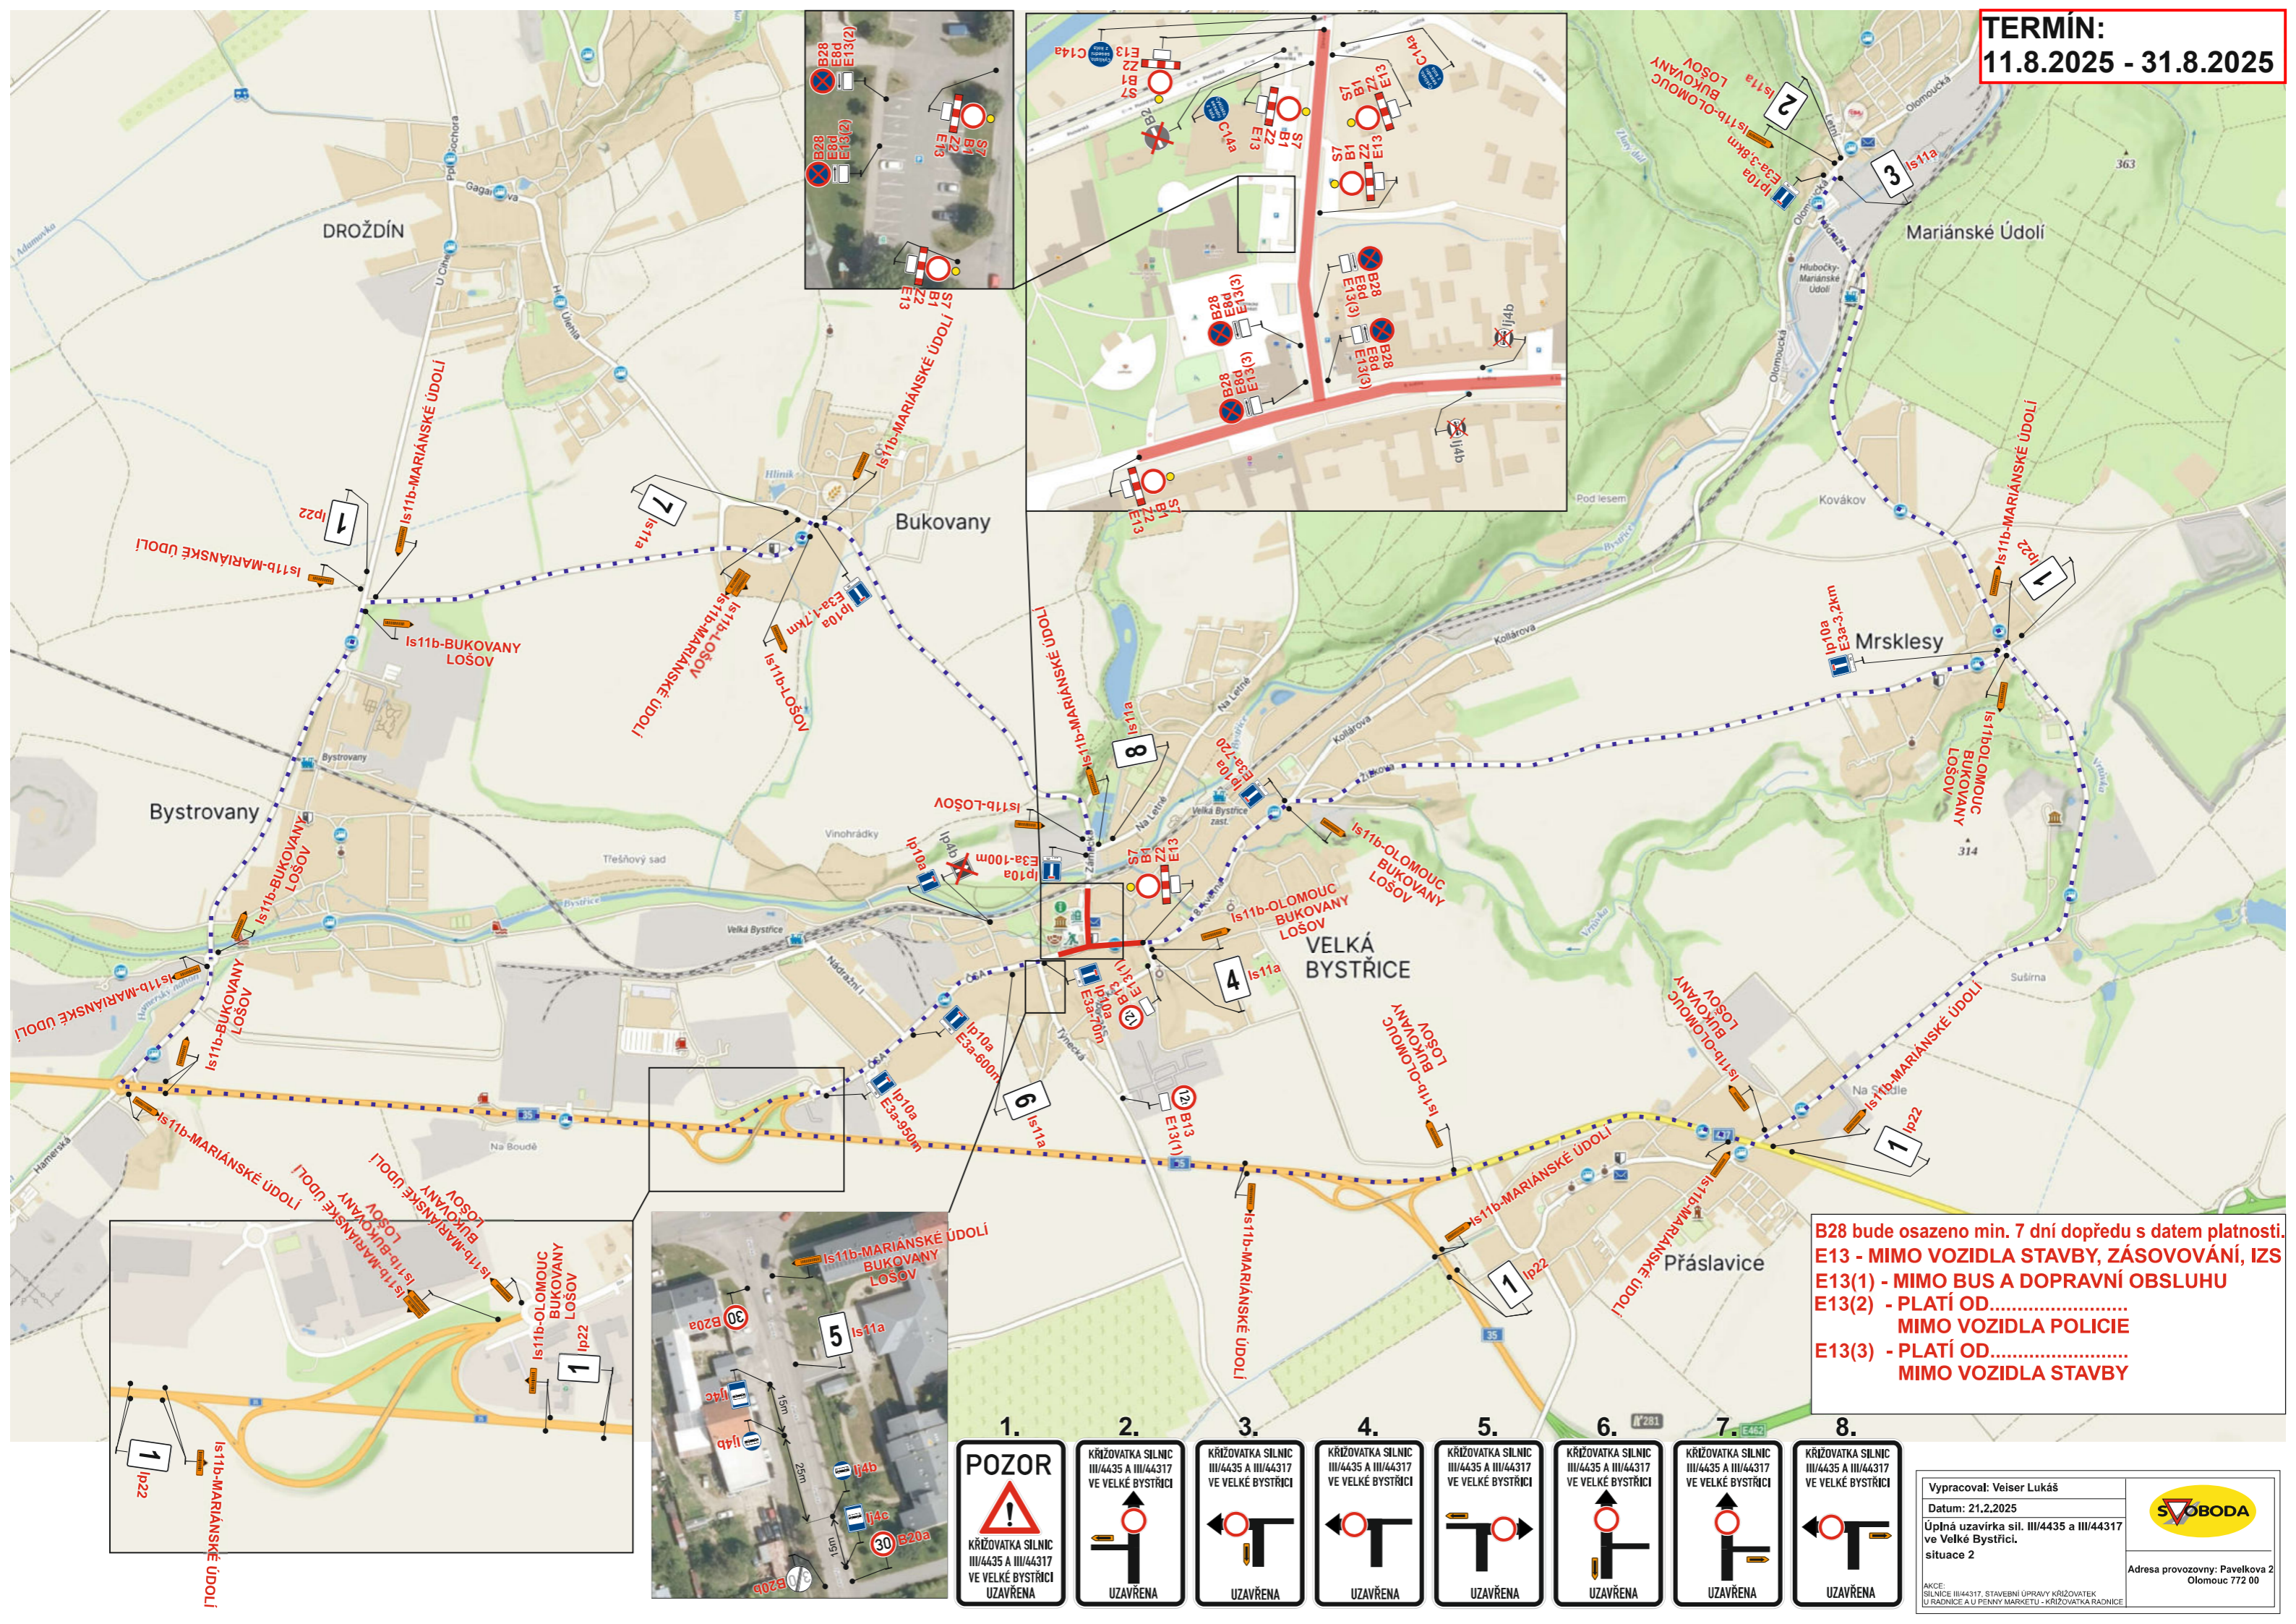

**TERMÍN:
11.8.2025 - 31.8.2025**

B28 bude osazeno min. 7 dní dopředu s datem platnosti.
E13 - MIMO VOZIDLA STAVBY, ZÁSOVOVÁNÍ, IZS
E13(1) - MIMO BUS A DOPRAVNÍ OBLUHU
E13(2) - PLATÍ OD..... MIMO VOZIDLA POLICIE
E13(3) - PLATÍ OD..... MIMO VOZIDLA STAVBY

1. POZOR KŘÍŽOVATKA SILNIC III/4435 A III/44317 VE VELKÉ BYSTRICI UZAVŘENA
2. KŘÍŽOVATKA SILNIC III/4435 A III/44317 VE VELKÉ BYSTRICI UZAVŘENA
3. KŘÍŽOVATKA SILNIC III/4435 A III/44317 VE VELKÉ BYSTRICI UZAVŘENA
4. KŘÍŽOVATKA SILNIC III/4435 A III/44317 VE VELKÉ BYSTRICI UZAVŘENA
5. KŘÍŽOVATKA SILNIC III/4435 A III/44317 VE VELKÉ BYSTRICI UZAVŘENA
6. KŘÍŽOVATKA SILNIC III/4435 A III/44317 VE VELKÉ BYSTRICI UZAVŘENA
7. KŘÍŽOVATKA SILNIC III/4435 A III/44317 VE VELKÉ BYSTRICI UZAVŘENA
8. KŘÍŽOVATKA SILNIC III/4435 A III/44317 VE VELKÉ BYSTRICI UZAVŘENA

Vypracoval: Veiser Lukáš
 Datum: 21.2.2025
 Úplná uzavírka sil. III/4435 a III/44317 ve Velké Bystřici, situace 2
 AKCE: SILNICE III/44317, STAVEBNÍ ÚPRAVY KŘÍŽOVATEK U RADNICE A U PENNY MARKETU - KŘÍŽOVATKA RADNICE