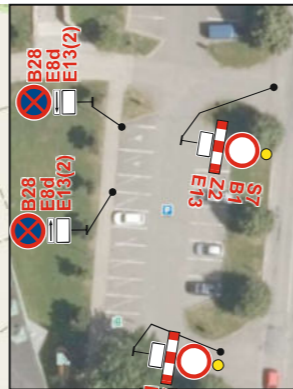

**TERMÍN:
11.8.2025 - 31.8.2025**

B28 bude osazeno min. 7 dní dopředu s datem platnosti.
E13 - MIMO VOZIDLA STAVBY, ZÁSOVOVÁNÍ, IZS
E13(1) - MIMO BUS A DOPRAVNÍ OBLUHU
E13(2) - PLATÍ OD..... MIMO VOZIDLA POLICIE
E13(3) - PLATÍ OD..... MIMO VOZIDLA STAVBY

1. POZOR KŘÍŽOVATKA SILNIC III/4435 A III/44317 VE VELKÉ BYSTRICI UZAVŘENA
2. KŘÍŽOVATKA SILNIC III/4435 A III/44317 VE VELKÉ BYSTRICI UZAVŘENA
3. KŘÍŽOVATKA SILNIC III/4435 A III/44317 VE VELKÉ BYSTRICI UZAVŘENA
4. KŘÍŽOVATKA SILNIC III/4435 A III/44317 VE VELKÉ BYSTRICI UZAVŘENA
5. KŘÍŽOVATKA SILNIC III/4435 A III/44317 VE VELKÉ BYSTRICI UZAVŘENA
6. KŘÍŽOVATKA SILNIC III/4435 A III/44317 VE VELKÉ BYSTRICI UZAVŘENA
7. KŘÍŽOVATKA SILNIC III/4435 A III/44317 VE VELKÉ BYSTRICI UZAVŘENA
8. KŘÍŽOVATKA SILNIC III/4435 A III/44317 VE VELKÉ BYSTRICI UZAVŘENA

Vypracoval: Veiser Lukáš
 Datum: 21.2.2025
 Úplná uzavírka sil. III/4435 a III/44317 ve Velké Bystřici, situace 2
 AKCE: SILNICE III/44317, STAVEBNÍ ÚPRAVY KŘÍŽOVATEK U RADNICE A U PENNY MARKETU - KŘÍŽOVATKA RADNICE