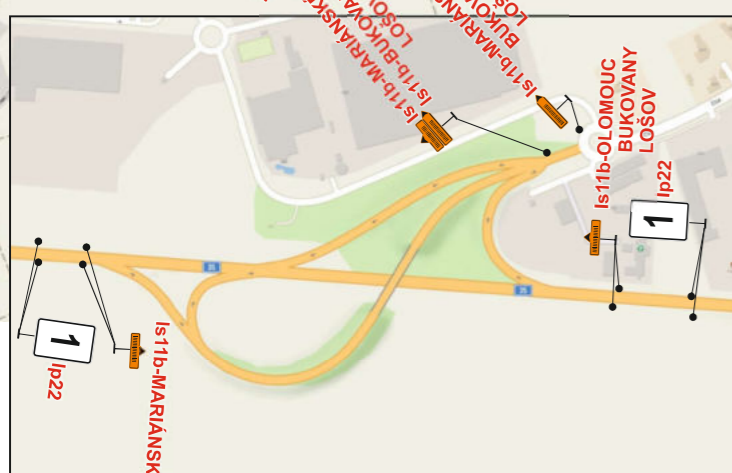

**TERMÍN:
11.8.2025 - 31.8.2025**

B28 bude osazeno min. 7 dní dopředu s datem platnosti.
E13 - MIMO VOZIDLA STAVBY, ZÁSOVOVÁNÍ, IZS
E13(1) - MIMO BUS A DOPRAVNÍ OBLUHU
E13(2) - PLATÍ OD..... MIMO VOZIDLA POLICIE
E13(3) - PLATÍ OD..... MIMO VOZIDLA STAVBY

1. POZOR KŘÍŽOVATKA SILNIC III/4435 A III/44317 VE VELKÉ BYSTRICI UZAVŘENA
2. KŘÍŽOVATKA SILNIC III/4435 A III/44317 VE VELKÉ BYSTRICI UZAVŘENA
3. KŘÍŽOVATKA SILNIC III/4435 A III/44317 VE VELKÉ BYSTRICI UZAVŘENA
4. KŘÍŽOVATKA SILNIC III/4435 A III/44317 VE VELKÉ BYSTRICI UZAVŘENA
5. KŘÍŽOVATKA SILNIC III/4435 A III/44317 VE VELKÉ BYSTRICI UZAVŘENA
6. KŘÍŽOVATKA SILNIC III/4435 A III/44317 VE VELKÉ BYSTRICI UZAVŘENA
7. KŘÍŽOVATKA SILNIC III/4435 A III/44317 VE VELKÉ BYSTRICI UZAVŘENA
8. KŘÍŽOVATKA SILNIC III/4435 A III/44317 VE VELKÉ BYSTRICI UZAVŘENA

Vypracoval: Veiser Lukáš
 Datum: 21.2.2025
 Úplná uzavírka sil. III/4435 a III/44317 ve Velké Bystřici, situace 2
 AKCE: SILNICE III/44317, STAVEBNÍ ÚPRAVY KŘÍŽOVATEK U RADNICE A U PENNY MARKETU - KŘÍŽOVATKA RADNICE