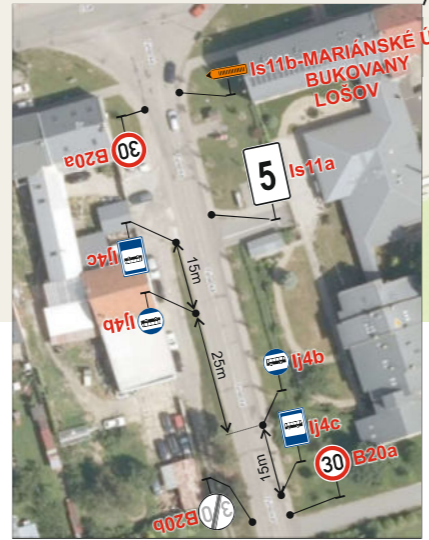

**TERMÍN:
11.8.2025 - 31.8.2025**

B28 bude osazeno min. 7 dní dopředu s datem platnosti.
E13 - MIMO VOZIDLA STAVBY, ZÁSOVOVÁNÍ, IZS
E13(1) - MIMO BUS A DOPRAVNÍ OBLUHU
E13(2) - PLATÍ OD..... MIMO VOZIDLA POLICIE
E13(3) - PLATÍ OD..... MIMO VOZIDLA STAVBY

1. POZOR KŘÍŽOVATKA SILNIC III/4435 A III/44317 VE VELKÉ BYSTRICI UZAVŘENA
2. KŘÍŽOVATKA SILNIC III/4435 A III/44317 VE VELKÉ BYSTRICI UZAVŘENA
3. KŘÍŽOVATKA SILNIC III/4435 A III/44317 VE VELKÉ BYSTRICI UZAVŘENA
4. KŘÍŽOVATKA SILNIC III/4435 A III/44317 VE VELKÉ BYSTRICI UZAVŘENA
5. KŘÍŽOVATKA SILNIC III/4435 A III/44317 VE VELKÉ BYSTRICI UZAVŘENA
6. KŘÍŽOVATKA SILNIC III/4435 A III/44317 VE VELKÉ BYSTRICI UZAVŘENA
7. KŘÍŽOVATKA SILNIC III/4435 A III/44317 VE VELKÉ BYSTRICI UZAVŘENA
8. KŘÍŽOVATKA SILNIC III/4435 A III/44317 VE VELKÉ BYSTRICI UZAVŘENA

Vypracoval: Veiser Lukáš
 Datum: 21.2.2025
 Úplná uzavírka sil. III/4435 a III/44317 ve Velké Bystřici, situace 2
 AKCE: SILNICE III/44317, STAVEBNÍ ÚPRAVY KŘÍŽOVATEK U RADNICE A U PENNY MARKETU - KŘÍŽOVATKA RADNICE